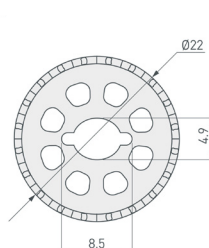

## НАБОР СИЛИКОНОВОГО ПРОФИЛЯ WPH-FLEX ARLIGHT-2026

Набор образцов силиконового профиля  
WPH-FLEX Arlight с заглушками и держателями.  
Длина отрезков — 150 мм.

## ПАРАМЕТРЫ

Артикул	<b>060947</b>
Модель	<b>Набор образцов силиконового профиля WPH-FLEX Arlight</b>
Комплектация	<b>18 образцов силиконовых профилей с заглушками и держателями</b>

**НАИМЕНОВАНИЕ**
**ЧЕРТЕЖ**
**СОПУТСТВУЮЩИЕ ТОВАРЫ**
**1 045869** Силиконовый профиль WPH-FLEX-D40-360deg-S10-5m WHITE

До 20 Вт/м\*

**047248** Заглушка WPH-FLEX-D40-360deg WHITE глухая

**047249** Заглушка WPH-FLEX-D40-360deg WHITE с отверстием

**2 048598** Силиконовый профиль WPH-FLEX-ROPE-D22-360deg-S8-5m WHITE

До 16 Вт/м\*

До 16 Вт/м\*

**045886** Держатель WPH-FLEX-D22-360deg

**045892** Заглушка WPH-FLEX-D22-360deg WHITE глухая

**045891** Заглушка WPH-FLEX-D22-360deg WHITE с отверстием

**4 040272** Силиконовый профиль WPH-FLEX-D20-TOP-S10-5m WHITE