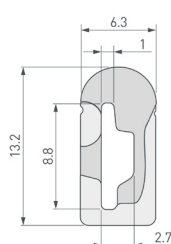

**045880** Заглушка WPH-FLEX-0616-SIDE BLACK с отверстием

**8 045782** Силиконовый профиль WPH-FLEX-0612-SIDE-S8-5m BLACK

До 10 Вт/м\*

**045883** Держатель WPH-FLEX-0616-SIDE BLACK

**045908** Заглушка WPH-FLEX-0612-SIDE BLACK глухая

**045910** Заглушка WPH-FLEX-0612-SIDE BLACK с отверстием

**9 040264** Силиконовый профиль WPH-FLEX-0612-SIDE-S8-5m WHITE

До 10 Вт/м\*

**040824** Держатель WPH-FLEX-0612-SIDE

**040823** Заглушка WPH-FLEX-0612-SIDE WHITE глухая

**040834** Заглушка WPH-FLEX-0612-SIDE WHITE с отверстием

**10 040265** Силиконовый профиль WPH-FLEX-0613-SIDE-S8-5m WHITE

До 10 Вт/м\*

**040817** Держатель WPH-FLEX-0613-SIDE

**040816** Заглушка WPH-FLEX-0613-SIDE WHITE глухая

**040810** Заглушка WPH-FLEX-0613-SIDE WHITE с отверстием

 \* Рассеиваемая тепловая мощность на 1 м, P<sub>0</sub>.

**НАИМЕНОВАНИЕ**
**ЧЕРТЕЖ**
**СОПУТСТВУЮЩИЕ ТОВАРЫ**
**11 040269** Силиконовый профиль WPH-FLEX-1018-SIDE-S10-5m WHITE