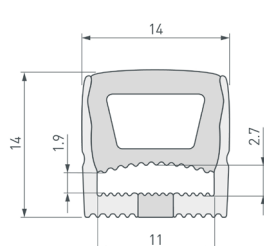

040860(1) Держатель WPH-FLEX-1414-TOP

040861 Заглушка WPH-FLEX-1414-TOP WHITE глухая

040862 Заглушка WPH-FLEX-1414-TOP WHITE с отверстием

* Рассеиваемая тепловая мощность на 1 м, P_D.