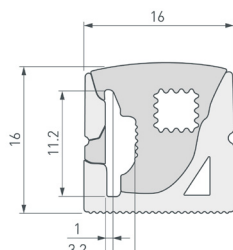

До 10 Вт/м\*

**040851** Держатель WPH-FLEX-0817-SIDE

**040852** Заглушка WPH-FLEX-0817-SIDE WHITE глухая

**040853** Заглушка WPH-FLEX-0817-SIDE WHITE с отверстием

**14 040285** Силиконовый профиль WPH-FLEX-1212-TOP-S8-5m WHITE

До 12 Вт/м\*

**040857** Держатель WPH-FLEX-1212-TOP

**040858** Заглушка WPH-FLEX-1212-TOP WHITE глухая

**040859** Заглушка WPH-FLEX-1212-TOP WHITE с отверстием

**15 040286** Силиконовый профиль WPH-FLEX-1414-TOP-S11-5m WHITE

До 10 Вт/м\*

**040860(1)** Держатель WPH-FLEX-1414-TOP

**040861** Заглушка WPH-FLEX-1414-TOP WHITE глухая

**040862** Заглушка WPH-FLEX-1414-TOP WHITE с отверстием

 \* Рассеиваемая тепловая мощность на 1 м, P<sub>D</sub>.

**НАИМЕНОВАНИЕ**
**ЧЕРТЕЖ**
**СОПУТСТВУЮЩИЕ ТОВАРЫ**
**16 040271(11)** Силиконовый профиль WPH-FLEX-1616-SIDE-S11-5m WHITE

До 10 Вт/м\*

**040865** Держатель WPH-FLEX-1616

**040864** Заглушка WPH-FLEX-1616 WHITE глухая