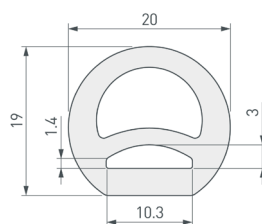

040867 Держатель WPH-FLEX-D20-TOP

040875 Заглушка WPH-FLEX-D20-TOP WHITE глухая

040876 Заглушка WPH-FLEX-D20-TOP WHITE с отверстием