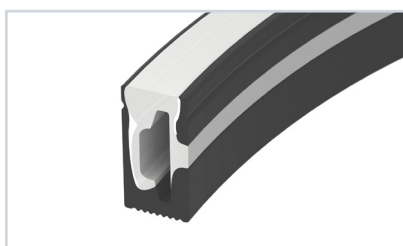

8 045782 Силиконовый профиль WPH-FLEX-0612-SIDE-S8-5m BLACK

До 10 Вт/м*