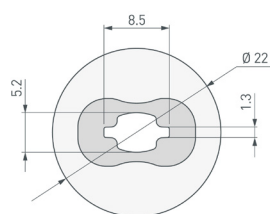

045886 Держатель WPH-FLEX-D22-360deg

045892 Заглушка WPH-FLEX-D22-360deg WHITE глухая

045891 Заглушка WPH-FLEX-D22-360deg WHITE с отверстием