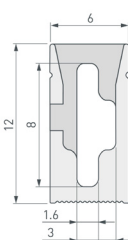

**045880** Заглушка WPH-FLEX-0616-SIDE BLACK с отверстием

**7 045842** Силиконовый профиль WPH-FLEX-0616-SIDE-S9-5m FULL BLACK

До 10 Вт/м\*

**045883** Держатель WPH-FLEX-0616-SIDE BLACK

**045881** Заглушка WPH-FLEX-0616-SIDE BLACK глухая

**045880** Заглушка WPH-FLEX-0616-SIDE BLACK с отверстием

**8 045782** Силиконовый профиль WPH-FLEX-0612-SIDE-S8-5m BLACK

До 10 Вт/м\*

**045883** Держатель WPH-FLEX-0616-SIDE BLACK

**045908** Заглушка WPH-FLEX-0612-SIDE BLACK глухая

**045910** Заглушка WPH-FLEX-0612-SIDE BLACK с отверстием

**9 040264** Силиконовый профиль WPH-FLEX-0612-SIDE-S8-5m WHITE

До 10 Вт/м\*

**040824** Держатель WPH-FLEX-0612-SIDE

**040823** Заглушка WPH-FLEX-0612-SIDE WHITE глухая