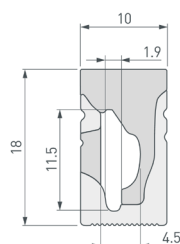

**045910** Заглушка WPH-FLEX-0612-SIDE BLACK с отверстием

**9 040264** Силиконовый профиль WPH-FLEX-0612-SIDE-S8-5m WHITE

До 10 Вт/м\*

**040824** Держатель WPH-FLEX-0612-SIDE

**040823** Заглушка WPH-FLEX-0612-SIDE WHITE глухая

**040834** Заглушка WPH-FLEX-0612-SIDE WHITE с отверстием

**10 040265** Силиконовый профиль WPH-FLEX-0613-SIDE-S8-5m WHITE

До 10 Вт/м\*

**040817** Держатель WPH-FLEX-0613-SIDE

**040816** Заглушка WPH-FLEX-0613-SIDE WHITE глухая

**040810** Заглушка WPH-FLEX-0613-SIDE WHITE с отверстием

 \* Рассеиваемая тепловая мощность на 1 м, P<sub>0</sub>.

**НАИМЕНОВАНИЕ**
**ЧЕРТЕЖ**
**СОПУТСТВУЮЩИЕ ТОВАРЫ**
**11 040269** Силиконовый профиль WPH-FLEX-1018-SIDE-S10-5m WHITE

До 10 Вт/м\*

**040854** Держатель WPH-FLEX-1018-SIDE

**040855** Заглушка WPH-FLEX-1018-SIDE WHITE глухая

**040856** Заглушка WPH-FLEX-1018-SIDE WHITE с отверстием

**12 040270** Силиконовый профиль WPH-FLEX-1616-TOP-S11-5m WHITE