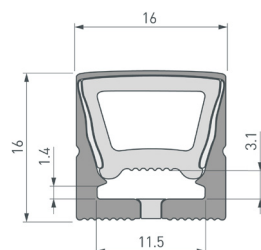

045877 Держатель WPH-FLEX-1616-TOP BLACK

045873 Заглушка WPH-FLEX-1616 BLACK с отверстием

045875 Заглушка WPH-FLEX-1616 BLACK глухая

* Рассеиваемая тепловая мощность на 1 м, P₀.