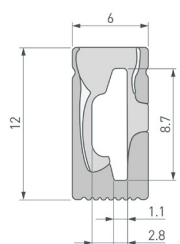

**НАИМЕНОВАНИЕ**
**ЧЕРТЕЖ**
**СОПУТСТВУЮЩИЕ ТОВАРЫ**
**6 045788** Силиконовый профиль WPH-FLEX-0616-SIDE-S9-5m BLACK

До 10 Вт/м\*

**045883** Держатель WPH-FLEX-0616-SIDE BLACK

**045881** Заглушка WPH-FLEX-0616-SIDE BLACK глухая

**045880** Заглушка WPH-FLEX-0616-SIDE BLACK с отверстием

**7 045842** Силиконовый профиль WPH-FLEX-0616-SIDE-S9-5m FULL BLACK

До 10 Вт/м\*

**045883** Держатель WPH-FLEX-0616-SIDE BLACK

**045881** Заглушка WPH-FLEX-0616-SIDE BLACK глухая

**045880** Заглушка WPH-FLEX-0616-SIDE BLACK с отверстием

**8 045782** Силиконовый профиль WPH-FLEX-0612-SIDE-S8-5m BLACK

До 10 Вт/м\*

**045883** Держатель WPH-FLEX-0616-SIDE BLACK

**045908** Заглушка WPH-FLEX-0612-SIDE BLACK глухая