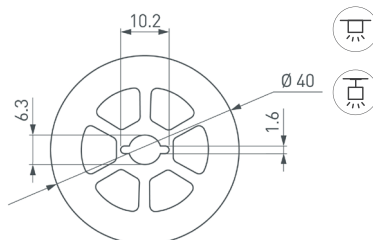

047248 Заглушка WPH-FLEX-D40-360deg WHITE глухая

047249 Заглушка WPH-FLEX-D40-360deg WHITE с отверстием