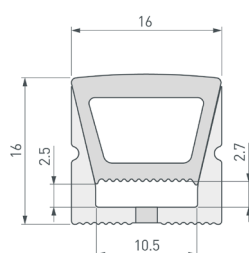

**040810** Заглушка WPH-FLEX-0613-SIDE WHITE с отверстием

 \* Рассеиваемая тепловая мощность на 1 м, P<sub>0</sub>.

**НАИМЕНОВАНИЕ**
**ЧЕРТЕЖ**
**СОПУТСТВУЮЩИЕ ТОВАРЫ**
**11 040269** Силиконовый профиль WPH-FLEX-1018-SIDE-S10-5m WHITE

До 10 Вт/м\*

**040854** Держатель WPH-FLEX-1018-SIDE

**040855** Заглушка WPH-FLEX-1018-SIDE WHITE глухая

**040856** Заглушка WPH-FLEX-1018-SIDE WHITE с отверстием

**12 040270** Силиконовый профиль WPH-FLEX-1616-TOP-S11-5m WHITE

До 10 Вт/м\*

**040865** Держатель WPH-FLEX-1616

**040864** Заглушка WPH-FLEX-1616 WHITE глухая

**040863** Заглушка WPH-FLEX-1616 WHITE с отверстием

**13 040268** Силиконовый профиль WPH-FLEX-0817-SIDE-S8-5m WHITE