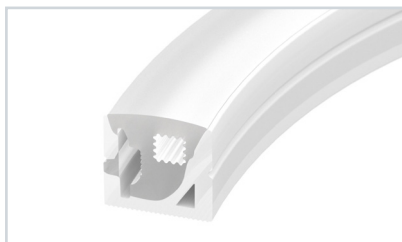

НАИМЕНОВАНИЕ

ЧЕРТЕЖ

СОПУТСТВУЮЩИЕ ТОВАРЫ

16 040271(11) Силиконовый профиль WPH-FLEX-1616-SIDE-S11-5m WHITE

До 10 Вт/м*