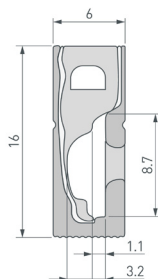

До 15 Вт/м\*

**040867** Держатель WPH-FLEX-D20-TOP

**040875** Заглушка WPH-FLEX-D20-TOP WHITE глухая

**040876** Заглушка WPH-FLEX-D20-TOP WHITE с отверстием

**5 049947** Силиконовый профиль WPH-FLEX-5025-TOP-S23-5m

До 20 Вт/м\*

**050119** Профиль гибкий WPH-FLEX-5025-BENT-5000

**050120** Заглушка WPH-FLEX-5025-TOP WHITE глухая

**050121** Заглушка WPH-FLEX-5025-TOP WHITE с отверстием

 \* Рассеиваемая тепловая мощность на 1 м, P<sub>0</sub>.

**НАИМЕНОВАНИЕ**
**ЧЕРТЕЖ**
**СОПУТСТВУЮЩИЕ ТОВАРЫ**
**6 045788** Силиконовый профиль WPH-FLEX-0616-SIDE-S9-5m BLACK

До 10 Вт/м\*

**045883** Держатель WPH-FLEX-0616-SIDE BLACK

**045881** Заглушка WPH-FLEX-0616-SIDE BLACK глухая

**045880** Заглушка WPH-FLEX-0616-SIDE BLACK с отверстием

**7 045842** Силиконовый профиль WPH-FLEX-0616-SIDE-S9-5m FULL BLACK

До 10 Вт/м\*

**045883** Держатель WPH-FLEX-0616-SIDE BLACK

**045881** Заглушка WPH-FLEX-0616-SIDE BLACK глухая