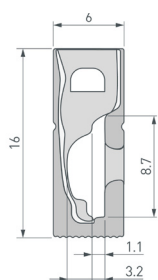

До 20 Вт/м\*

**050119** Профиль гибкий WPH-FLEX-5025-BENT-5000

**050120** Заглушка WPH-FLEX-5025-TOP WHITE глухая

**050121** Заглушка WPH-FLEX-5025-TOP WHITE с отверстием

 \* Рассеиваемая тепловая мощность на 1 м, P<sub>0</sub>.

**НАИМЕНОВАНИЕ**
**ЧЕРТЕЖ**
**СОПУТСТВУЮЩИЕ ТОВАРЫ**
**6 045788** Силиконовый профиль WPH-FLEX-0616-SIDE-S9-5m BLACK

До 10 Вт/м\*

**045883** Держатель WPH-FLEX-0616-SIDE BLACK

**045881** Заглушка WPH-FLEX-0616-SIDE BLACK глухая

**045880** Заглушка WPH-FLEX-0616-SIDE BLACK с отверстием

**7 045842** Силиконовый профиль WPH-FLEX-0616-SIDE-S9-5m FULL BLACK

До 10 Вт/м\*

**045883** Держатель WPH-FLEX-0616-SIDE BLACK

**045881** Заглушка WPH-FLEX-0616-SIDE BLACK глухая

**045880** Заглушка WPH-FLEX-0616-SIDE BLACK с отверстием

**8 045782** Силиконовый профиль WPH-FLEX-0612-SIDE-S8-5m BLACK

До 10 Вт/м\*

**045883** Держатель WPH-FLEX-0616-SIDE BLACK

**045908** Заглушка WPH-FLEX-0612-SIDE BLACK глухая