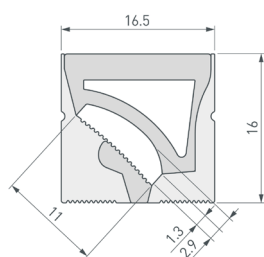

040865 Держатель WPH-FLEX-1616

040864 Заглушка WPH-FLEX-1616 WHITE глухая

040863 Заглушка WPH-FLEX-1616 WHITE с отверстием