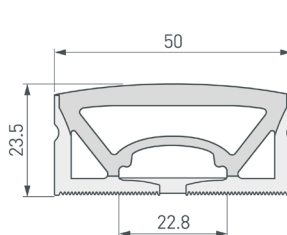

До 16 Вт/м\*

**045886** Держатель WPH-FLEX-D22-360deg

**045892** Заглушка WPH-FLEX-D22-360deg WHITE глухая

**045891** Заглушка WPH-FLEX-D22-360deg WHITE с отверстием

**4 040272** Силиконовый профиль WPH-FLEX-D20-TOP-S10-5m WHITE

До 15 Вт/м\*

**040867** Держатель WPH-FLEX-D20-TOP

**040875** Заглушка WPH-FLEX-D20-TOP WHITE глухая

**040876** Заглушка WPH-FLEX-D20-TOP WHITE с отверстием

**5 049947** Силиконовый профиль WPH-FLEX-5025-TOP-S23-5m

До 20 Вт/м\*

**050119** Профиль гибкий WPH-FLEX-5025-BENT-5000

**050120** Заглушка WPH-FLEX-5025-TOP WHITE глухая

**050121** Заглушка WPH-FLEX-5025-TOP WHITE с отверстием

 \* Рассеиваемая тепловая мощность на 1 м, P<sub>0</sub>.