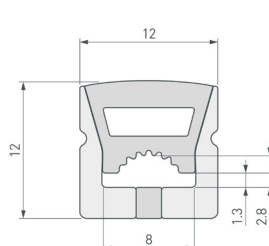

До 10 Вт/м\*

**040851** Держатель WPH-FLEX-0817-SIDE

**040852** Заглушка WPH-FLEX-0817-SIDE WHITE глухая

**040853** Заглушка WPH-FLEX-0817-SIDE WHITE с отверстием

**14 040285** Силиконовый профиль WPH-FLEX-1212-TOP-S8-5m WHITE

До 12 Вт/м\*

**040857** Держатель WPH-FLEX-1212-TOP

**040858** Заглушка WPH-FLEX-1212-TOP WHITE глухая

**040859** Заглушка WPH-FLEX-1212-TOP WHITE с отверстием

**15 040286** Силиконовый профиль WPH-FLEX-1414-TOP-S11-5m WHITE