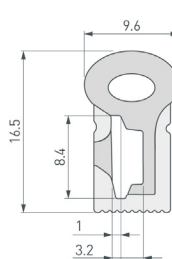

**040810** Заглушка WPH-FLEX-0613-SIDE WHITE с отверстием

 \* Рассеиваемая тепловая мощность на 1 м, P<sub>0</sub>.

**НАИМЕНОВАНИЕ**
**ЧЕРТЕЖ**
**СОПУТСТВУЮЩИЕ ТОВАРЫ**
**11 040269** Силиконовый профиль WPH-FLEX-1018-SIDE-S10-5m WHITE

До 10 Вт/м\*

**040854** Держатель WPH-FLEX-1018-SIDE

**040855** Заглушка WPH-FLEX-1018-SIDE WHITE глухая

**040856** Заглушка WPH-FLEX-1018-SIDE WHITE с отверстием

**12 040270** Силиконовый профиль WPH-FLEX-1616-TOP-S11-5m WHITE

До 10 Вт/м\*

**040865** Держатель WPH-FLEX-1616

**040864** Заглушка WPH-FLEX-1616 WHITE глухая

**040863** Заглушка WPH-FLEX-1616 WHITE с отверстием

**13 040268** Силиконовый профиль WPH-FLEX-0817-SIDE-S8-5m WHITE

До 10 Вт/м\*

**040851** Держатель WPH-FLEX-0817-SIDE

**040852** Заглушка WPH-FLEX-0817-SIDE WHITE глухая

**040853** Заглушка WPH-FLEX-0817-SIDE WHITE с отверстием

**14 040285** Силиконовый профиль WPH-FLEX-1212-TOP-S8-5m WHITE